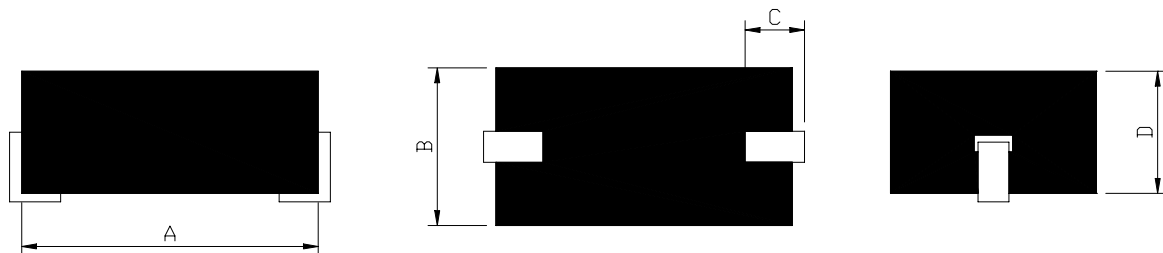

### SHAPES AND DIMENSIONS

UNIT : mm

### SPECIFICATION TABLE

| PART NUMBER             | IMPEDANCE<br>@25MHz (Ω) | IMPEDANCE<br>@100MHz (Ω) | DIMENSIONS |           |           |           | DCR<br>( ohm )<br>Max. | Rated<br>Current<br>(A) Max |
|-------------------------|-------------------------|--------------------------|------------|-----------|-----------|-----------|------------------------|-----------------------------|
|                         |                         |                          | A          | B         | C         | D         |                        |                             |
| C4S<br>SMB403025-350-LF | 20 typ.                 | 35 typ.                  | 4.05±0.25  | 3.05±0.25 | 1.27±0.20 | 2.55±0.25 | 0.60                   | 6                           |
| C4S<br>SMB853025-850-LF | 50 typ.                 | 85 typ.                  | 8.5±0.30   | 3.05±0.25 | 1.27±0.20 | 2.55±0.25 | 0.90                   | 6                           |
| C4S<br>SMB784730-900-LF | 55 typ.                 | 90 typ.                  | 7.8±0.30   | 4.75±0.25 | 1.27±0.20 | 3.00±0.25 | 0.90                   | 6                           |